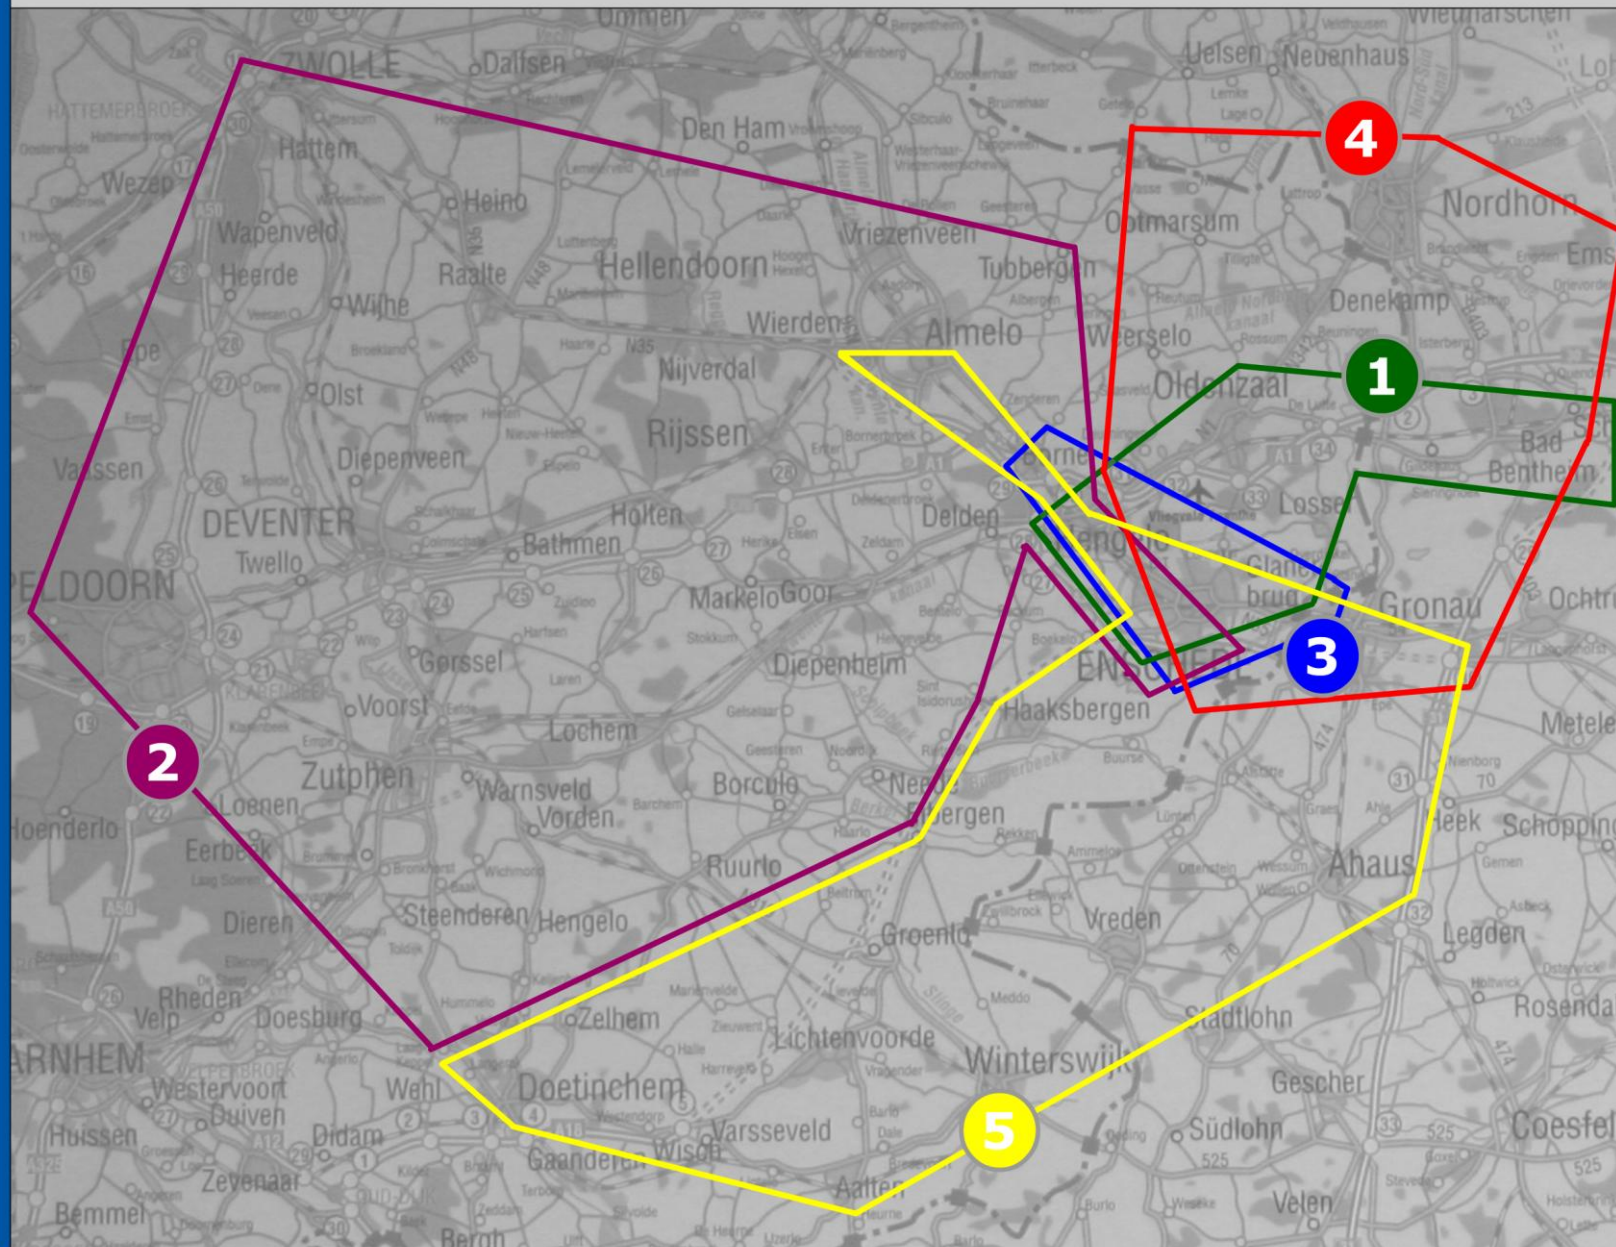

Bestellingen die voor 13.00 uur zijn geplaatst , worden bezorgd op de eerst volgende leveringsdag in de betreffende vestigingsplaats.

1 **Maandag**
Enschede
Hengelo
Oldenzaal
Emmen
Losser

2 **Dinsdag**
Enschede
Hengelo
Almelo
Wierden
Deventer

3 **Woensdag**
Enschede
Hengelo

4 **Donderdag**
Enschede
Losser
Oldenzaal

5 **Vrijdag**
Enschede
Hengelo
Almelo
Wierden
Achterhoek