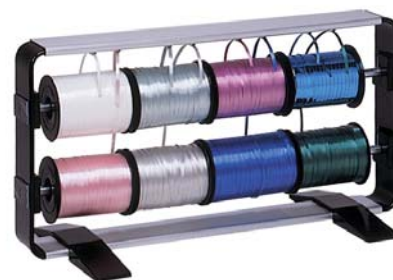

Omschrijving	Breedte	Verpakking
Apparaatrolhouder breed	30, 40, 50, 60, 70, 75, 80 en 100 cm	per stuk
Apparaatrolhouder klein	30, 40, 50, 60, 70, 75, 80 en 100 cm	per stuk

Lintrolhouders

Omschrijving	Breedte	Verpakking
Lintrolhouder enkel	30, 40, 50, 60, 70, 75, 80 en 100 cm	per stuk
Lintrolhouder dubbel	30, 40, 50, 60, 70, 75, 80 en 100 cm	per stuk